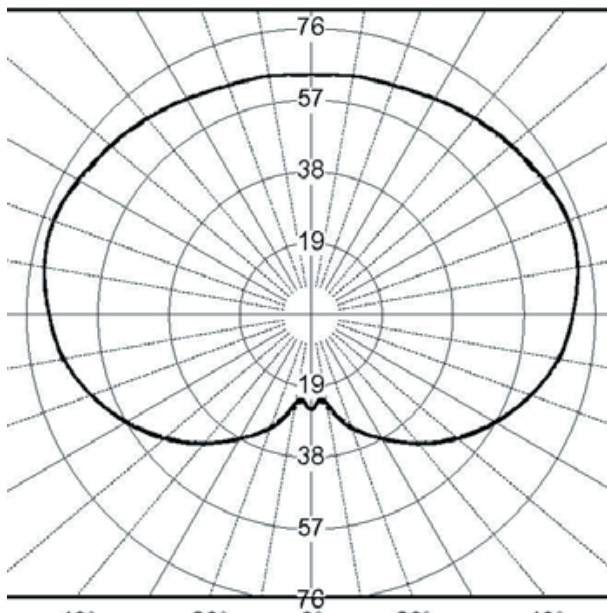

Moonlight Flexibler Sockel [MFL]

Perfekt für Terrasse, Hof und Wohnbereich.

Die Moonlight mit flexiblem Sockel kann überall aufgestellt werden, wo es gefällt. Sie wird mit einem verbauten Kabel von 2 m Länge geliefert, optional sind auch andere Kabellängen verfügbar.

Modell	MFL-2500	MFL-3500	MFL-5500	MFL-7500
Durchmesser/ Diameter	ø 250 mm / 9.85"	ø 350 mm / 13.7795"	ø 550 mm / 21.6535"	ø 750 mm / 29.5276"
Sockel/Socket	ø 149 mm / 5.86614"	ø 210 mm / 8.26772"	ø 318 mm / 12.5197"	ø 438 mm / 17.2441"
Öffnung/ Aperture	ø 51 mm / 2.01"	ø 78 mm / 3.07087"	ø 78 mm / 3.07087"	ø 78 mm / 3.07087"
Farben/Color	weiß, granit hell, granit dunkel, sandstein			
Fassung/ Light Fitting	E27/E26			
Kabellängen/ Cable length	2 m / 5 m / 10 m / 15 m / 20 m			
Nennspannung/Voltage	230 V / 120 V			
Schutzart/ Ingress protection	IP 66			
Schutzklasse/ Protection class	II			
Gewicht	1,6 kg	2,9 kg	6,4 kg	12 kg
EAN	4055058020001	4055058030000	4055058050008	4055058070006

Modell	HMFL-3500	HMFL-5500	HMFL-7500
Durchmesser/Diameter	ø 350 mm / 13.7795"	ø 550 mm / 21.6535"	ø 750 mm / 29.5276"
Sockel/Socket	ø 250 mm / 9.84"	ø 317 mm / 12.4803"	ø 438 mm / 17.2441"
Öffnung/ Aperture	ø 78 mm / 3.07087"	ø 78 mm / 3.07087"	ø 78 mm / 3.07087"
Farben/Color	weiß, granit hell, granit dunkel, sandstein		
Fassung/Light Fitting	E27/E26		
Kabellängen/Cable length	2 m / 5 m / 10 m / 15 m / 20 m		
Nennspannung/Voltage	230 V / 120 V		
Schutzart/ Ingress protection	IP 66		
Schutzklasse/Protection class	II		
Gewicht	2,6 kg	4,9 kg	10 kg
EAN	4055058040009	4055058060007	4055058080005