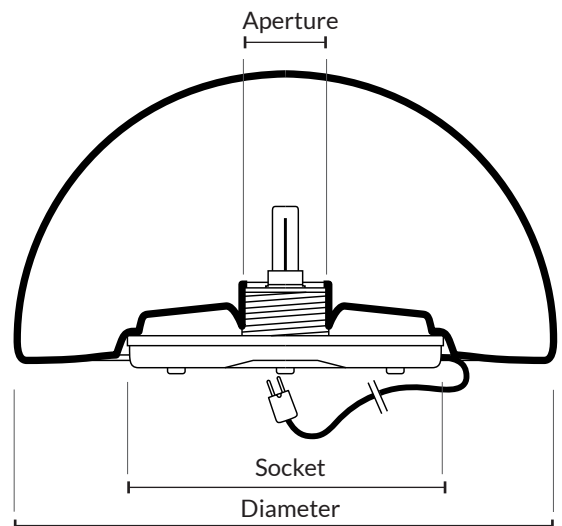

Moonlight Flexibler Sockel [MFL]

Perfekt für Terrasse, Hof und Wohnbereich.

Die Moonlight mit flexiblem Sockel kann überall aufgestellt werden, wo es gefällt. Sie wird mit einem verbauten Kabel von 2 m Länge geliefert, optional sind auch andere Kabellängen verfügbar.

The Moonlight with a flexible base can be placed anywhere you like. It is supplied with a built-in cable of 2 m length, other cable lengths are optionally available.

The flexible lamp can be used indoors and outdoors as well as in damp rooms - wherever a subtle light and atmospheric mood is desired.

Halbe Moonlight Flexibler Sockel [HMFL]

Perfekt für Terrasse, Hof und Wohnbereich.

Die Moonlight mit flexiblem Sockel kann überall aufgestellt werden, wo es gefällt.

Sie wird mit einem verbauten Kabel von 2 m Länge geliefert, optional sind auch andere Kabellängen verfügbar.

Modell	HMFL-3500	HMFL-5500	HMFL-7500
Durchmesser/Diameter	ø 350 mm / 13.7795"	ø 550 mm / 21.6535"	ø 750 mm / 29.5276"
Sockel/Socket	ø 250 mm / 9.84"	ø 317 mm / 12.4803"	ø 438 mm / 17.2441"
Öffnung/ Aperture	ø 78 mm / 3.07087"	ø 78 mm / 3.07087"	ø 78 mm / 3.07087"
Farben/Color	weiß, granit hell, granit dunkel, sandstein		
Fassung/Light Fitting	E27/E26		
Kabellängen/Cable length	2 m / 5 m / 10 m / 15 m / 20 m		
Nennspannung/Voltage	230 V / 120 V		
Schutzart/ Ingress protection	IP 66		
Schutzklasse/Protection class	II		
Gewicht	2,6 kg	4,9 kg	10 kg
EAN	4055058040009	4055058060007	4055058080005