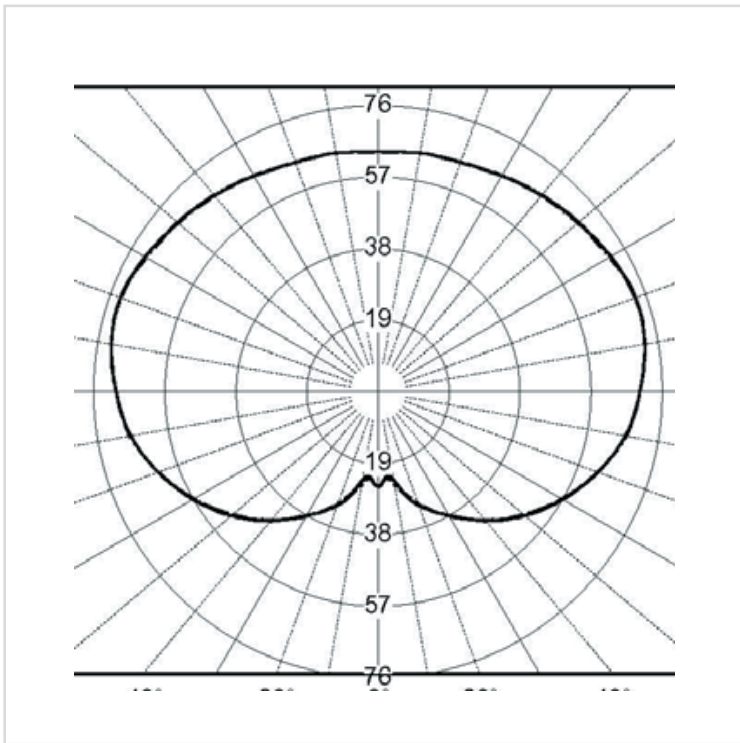

Modell	MBG-2500	MBG-3500	MBG-5500	MFL-7500
<b>Durchmesser/ Diameter</b>	ø 250 mm / 9.84252"	ø 350 mm / 13.7795"	ø 550 mm / 21.6535"	ø 750 mm / 29.5276"
<b>Sockel oben/ Socket top</b>	ø 149 mm / 5.86614"	ø 210 mm / 8.26772"	ø 318 mm / 12.5197"	ø 438 mm / 17.2441"
<b>Sockel unten/ Socket bottom</b>	ø 215 mm / 8.46457"	ø 300 mm / 11.811"	ø 466 mm / 18.3465"	ø 636 mm / 25.0394"
<b>Sockel Höhe/ Socket height</b>	135 mm / 5.31"	135 mm / 5.31"	135 mm / 5.31"	135 mm / 5.31"
<b>Öffnung/ Aperture</b>	ø 51 mm / 2.01"	ø 78 mm / 3.07087"	ø 78 mm / 3.07087"	ø 78 mm / 3.07087"
<b>Farben/Color</b>	weiß, granit hell, granit dunkel, sandstein			
<b>Fassung/ Light Fitting</b>	E27/E26			
<b>Nennspannung/Voltage</b>	230 V / 120 V			
<b>Schutzart/ Ingress protection</b>	IP 66			
<b>Schutzklasse/ Protection class</b>	II			
<b>Gewicht</b>	1,6 kg	3,3 kg	7,5 kg	14,7 kg
<b>EAN</b>	4055058020407	4055058040405	4055058060403	4055058080401